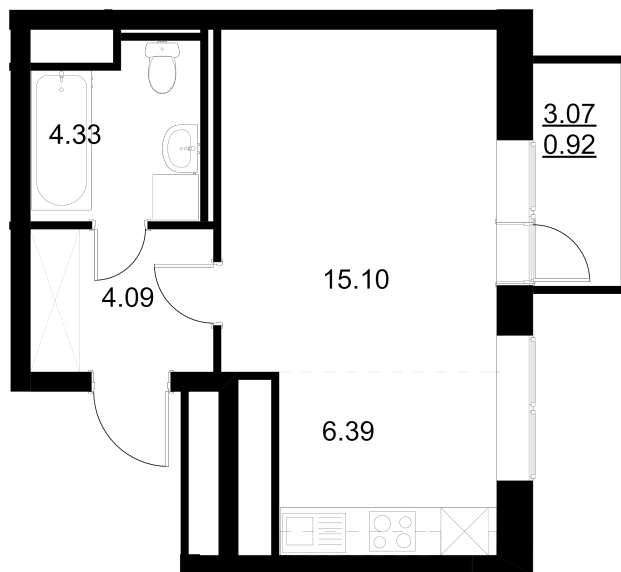

Квартира №82

24 линия В.О., д.25

Площадь **30.83 м²**

Комнат **Студия**

Количество санузлов **1**

Этаж **9**

№ квартиры **82**

Тип квартиры **1.С4**