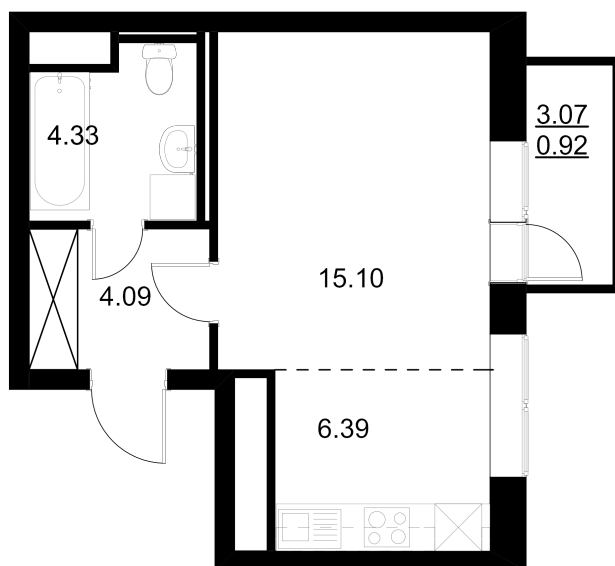

Квартира №58

24 линия В.О., д.25

Площадь **30.83 м²**

Комнат **Студия**

Количество санузлов **1**

Этаж **5**

№ квартиры **58**

Тип квартиры **1.С4**