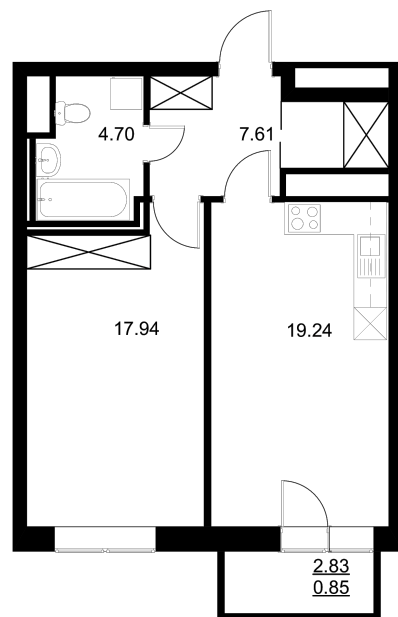

Квартира №49

24 линия В.О., д.25

Площадь **50.34 м²**

Комнат **1**

Количество санузлов **1**

Этаж **3**

№ квартиры **49**

Тип квартиры **1.51**