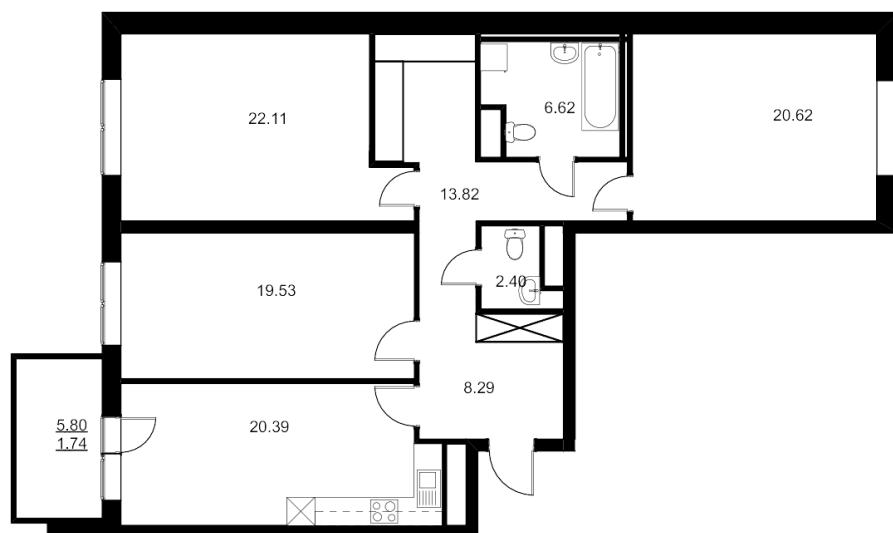

Квартира №266

24 линия В.О., д.25

Площадь **115.52 м²**

Комнат **3**

Количество санузлов **2**

Этаж **6**

№ квартиры **266**

Тип квартиры **3.57**