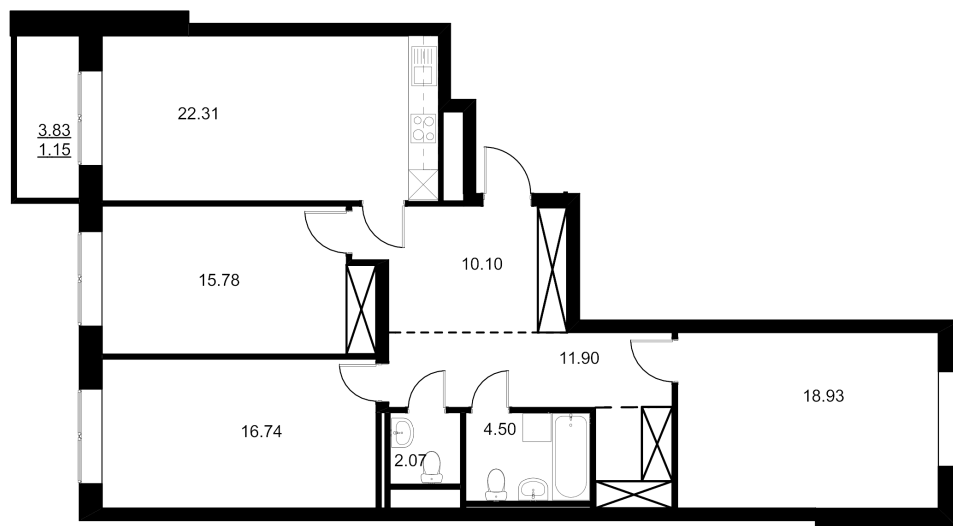

Квартира №20

24 линия В.О., д.25

Площадь **103.48 м<sup>2</sup>**

Комнат **3**

Количество санузлов **2**

Этаж **6**

№ квартиры **20**

Тип квартиры **3.52**