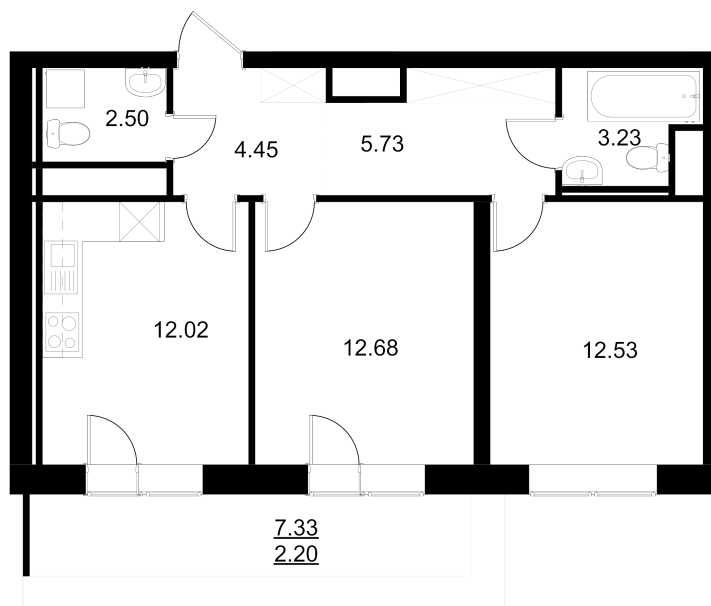

Квартира №174

24 линия В.О., д.25

Площадь **55.34 м²**

Комнат **2**

Количество санузлов **2**

Этаж **9**

№ квартиры **174**

Тип квартиры **2.51**