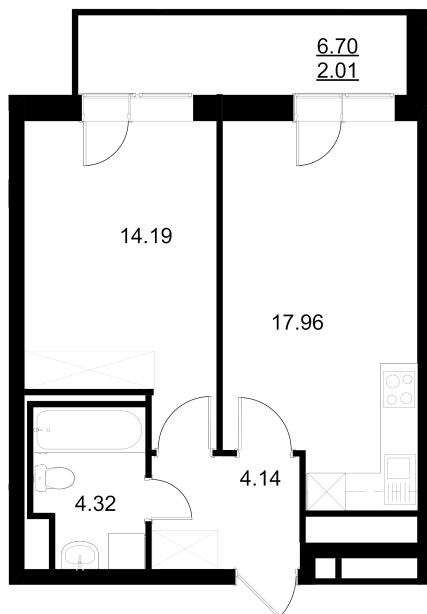

Квартира №171

24 линия В.О., д.25

Площадь **42.62 м<sup>2</sup>**

Комнат **1**

Количество санузлов **1**

Этаж **9**

№ квартиры **171**

Тип квартиры **1.А1**