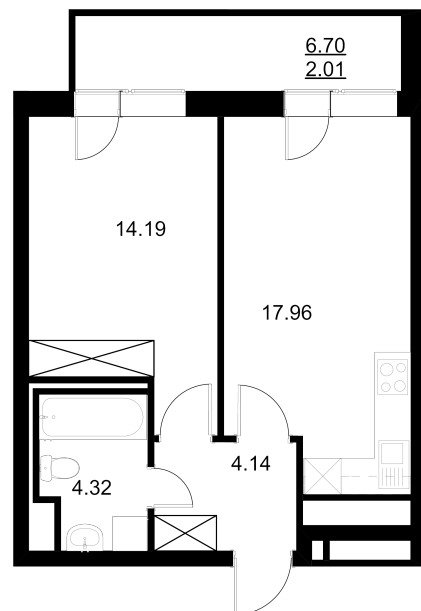

Квартира №151

24 линия В.О., д.25

Площадь **42.62 м²**

Комнат **1**

Количество санузлов **1**

Этаж **5**

№ квартиры **151**

Тип квартиры **1.А1**