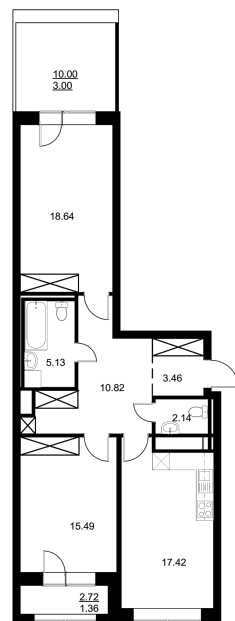

Квартира №137

24 линия В.О., д.25

Площадь **79.21 м²**

Комнат **2**

Количество санузлов **2**

Этаж **2**

№ квартиры **137**

Тип квартиры **2.В3**