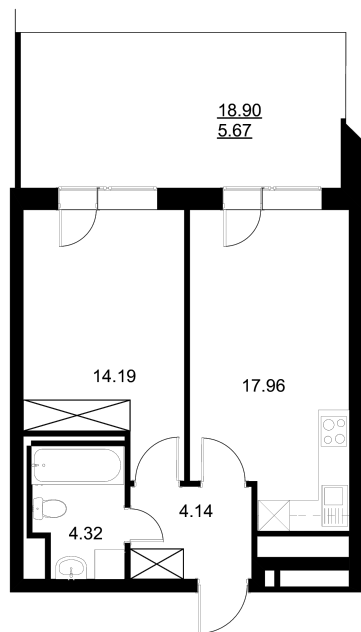

Квартира №136

24 линия В.О., д.25

Площадь **46.28 м<sup>2</sup>**

Комнат **1**

Количество санузлов **1**

Этаж **2**

№ квартиры **136**

Тип квартиры **1.А1**