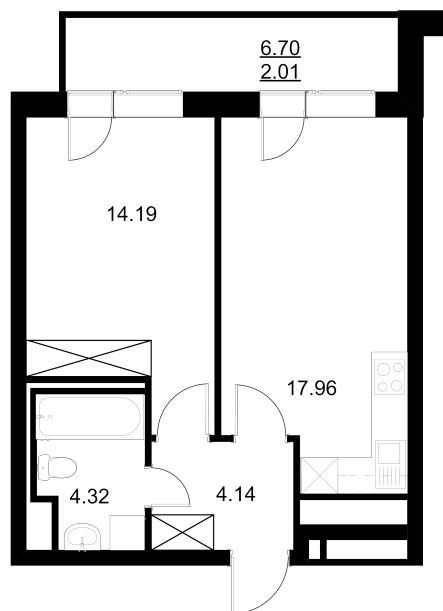

Квартира №106

24 линия В.О., д.25

Площадь **42.62 м²**

Комнат **1**

Количество санузлов **1**

Этаж **5**

№ квартиры **106**

Тип квартиры **1.А1**